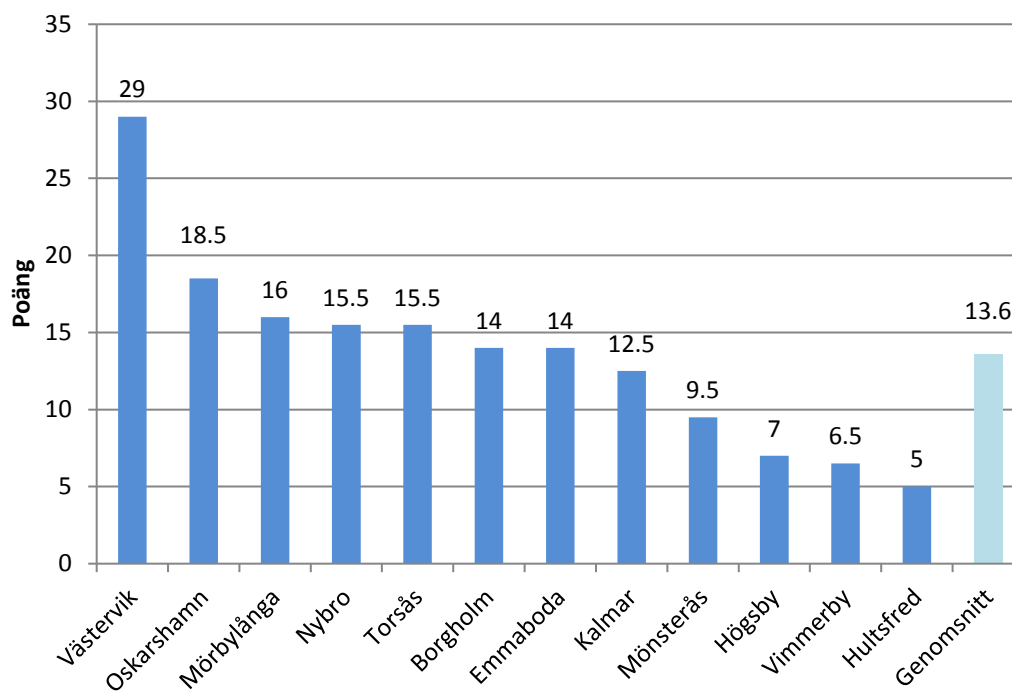

Figur 1 visar kommunernas poäng samt genomsnittspoängen i Blekinge län.

Figur 2 visar kommunernas poäng samt genomsnittspoängen i Dalarnas län.

Gotlands län

Figur 3 visar kommunernas poäng samt genomsnittspoängen i Gotlands län.

Gävleborgs län

Figur 4 visar kommunernas poäng samt genomsnittspoängen i Gävleborgs län.

Hallands län

Figur 5 visar kommunernas poäng samt genomsnittspoängen i Hallands län.

Jämtlands län

Figur 6 visar kommunernas poäng samt genomsnittspoängen i Jämtlands län.

Jönköpings län

Figur 7 visar kommunernas poäng samt genomsnittspoängen i Jönköpings län.

Kalmar län

Figur 8 visar kommunernas poäng samt genomsnittspoängen i Kalmar län.

Kronobergs län

Figur 9 visar kommunernas poäng samt genomsnittspoängen i Kronobergs län.