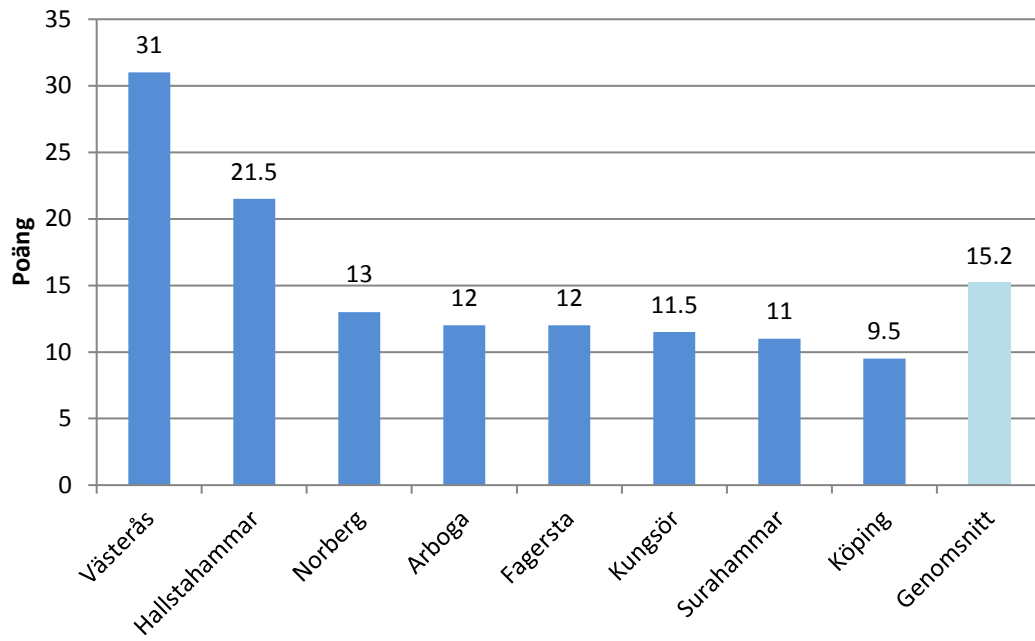

Södermanlands län

Figur 13 visar kommunernas poäng samt genomsnittspoängen i Södermanlands län.

Figur 14 visar kommunernas poäng samt genomsnittspoängen i Uppsala län.

Figur 15 visar kommunernas poäng samt genomsnittspoängen i Värmlands län.

Västerbottens län

Figur 16 visar kommunernas poäng samt genomsnittspoängen i Västerbottens län.

Västernorrlands län

Figur 17 visar kommunernas poäng samt genomsnittspoängen i Västernorrlands län.

Västmanlands län

Figur 18 visar kommunernas poäng samt genomsnittspoängen i Västmanlands län.

Västra Götalands län

Figur 19 visar kommunernas poäng samt genomsnittspoängen i Västra Götalands län.

Örebro län

Figur 20 visar kommunernas poäng samt genomsnittspoängen i Örebro län.