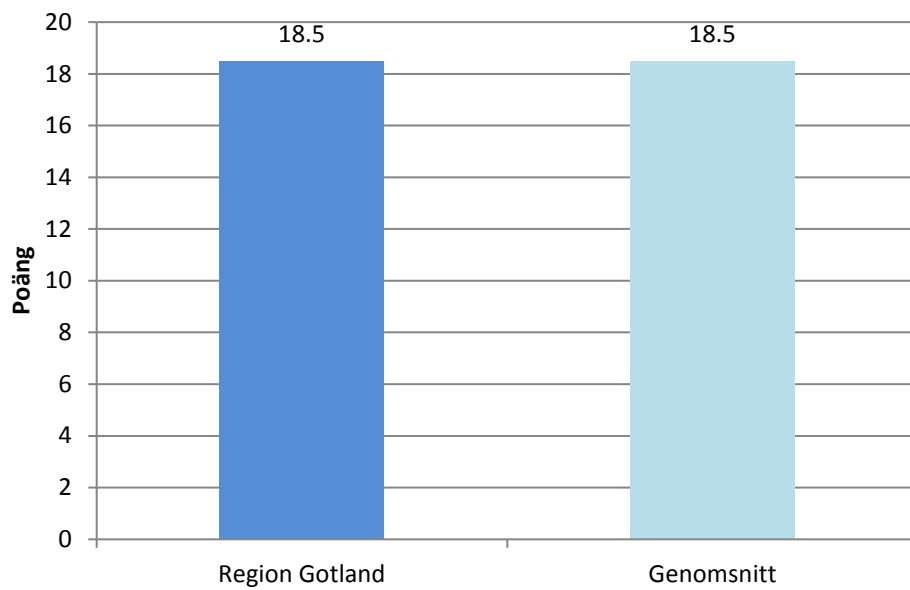

Rankning av kommunernas klimatanpassningsarbete – länsvis uppdelning

I denna bilaga presenteras resultat från rapporten *Klimatanpassning 2019 – så långt har Sveriges kommuner kommit* (C394). Här finns en länsvis uppdelning av resultatet från enkätundersökningen. Länen presenteras i bokstavsordning och kommunernas poäng anges vid respektive kommuns stapel.

Figur 1 visar kommunernas poäng samt genomsnittspoängen i Blekinge län.

Figur 2 visar kommunernas poäng samt genomsnittspoängen i Dalarnas län.

Gotlands län

Figur 3 visar kommunernas poäng samt genomsnittspoängen i Gotlands län.