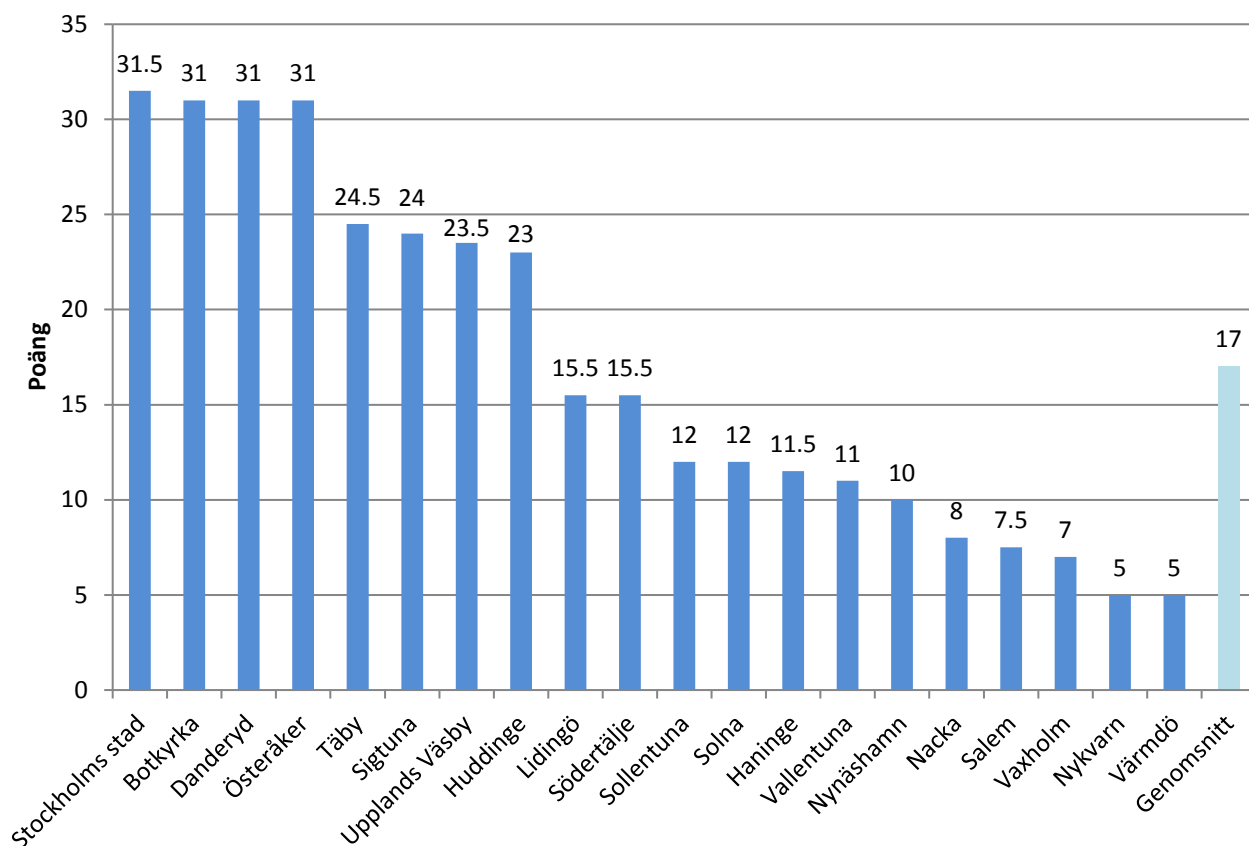

Jönköpings län

Figur 7 visar kommunernas poäng samt genomsnittspoängen i Jönköpings län.

Kalmar län

Figur 8 visar kommunernas poäng samt genomsnittspoängen i Kalmar län.

Kronobergs län

Figur 9 visar kommunernas poäng samt genomsnittspoängen i Kronobergs län.

Norrbottens län

Figur 10 visar kommunernas poäng samt genomsnittspoängen i Norrbottens län.

Skåne län

Figur 11 visar kommunernas poäng samt genomsnittspoängen i Skåne län.

Stockholms län

Figur 12 visar kommunernas poäng samt genomsnittspoängen i Stockholms län.

Södermanlands län

Figur 13 visar kommunernas poäng samt genomsnittspoängen i Södermanlands län.

Figur 14 visar kommunernas poäng samt genomsnittspoängen i Uppsala län.

Figur 15 visar kommunernas poäng samt genomsnittspoängen i Värmlands län.