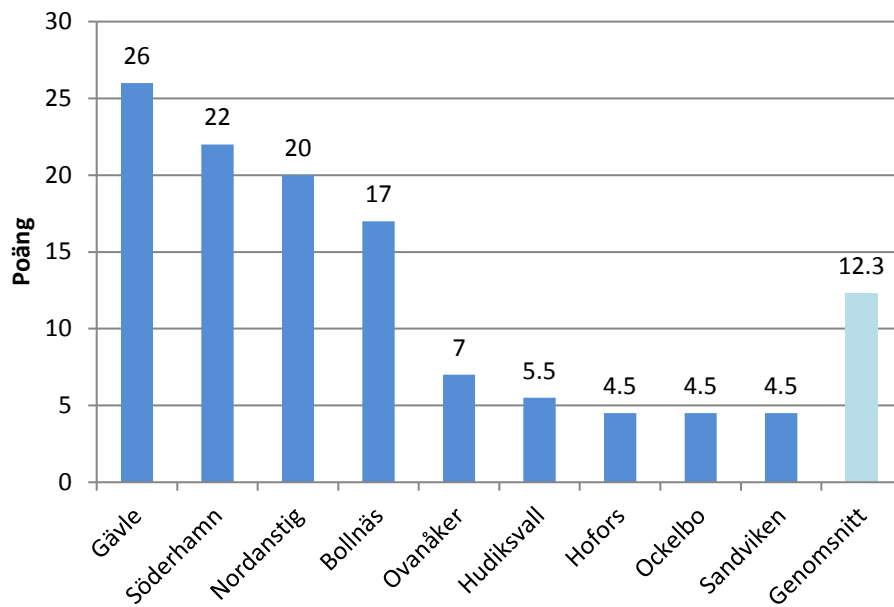

Rankning av kommunernas klimatanpassningsarbete – länsvis uppdelning

I denna bilaga presenteras resultat från rapporten *Klimatanpassning 2019 – så långt har Sveriges kommuner kommit* (C394). Här finns en länsvis uppdelning av resultatet från enkätundersökningen. Länen presenteras i bokstavsordning och kommunernas poäng anges vid respektive kommuns stapel.

Figur 1 visar kommunernas poäng samt genomsnittspoängen i Blekinge län.

Figur 2 visar kommunernas poäng samt genomsnittspoängen i Dalarnas län.

Gotlands län

Figur 3 visar kommunernas poäng samt genomsnittspoängen i Gotlands län.

Gävleborgs län

Figur 4 visar kommunernas poäng samt genomsnittspoängen i Gävleborgs län.

Hallands län

Figur 5 visar kommunernas poäng samt genomsnittspoängen i Hallands län.

Jämtlands län

Figur 6 visar kommunernas poäng samt genomsnittspoängen i Jämtlands län.