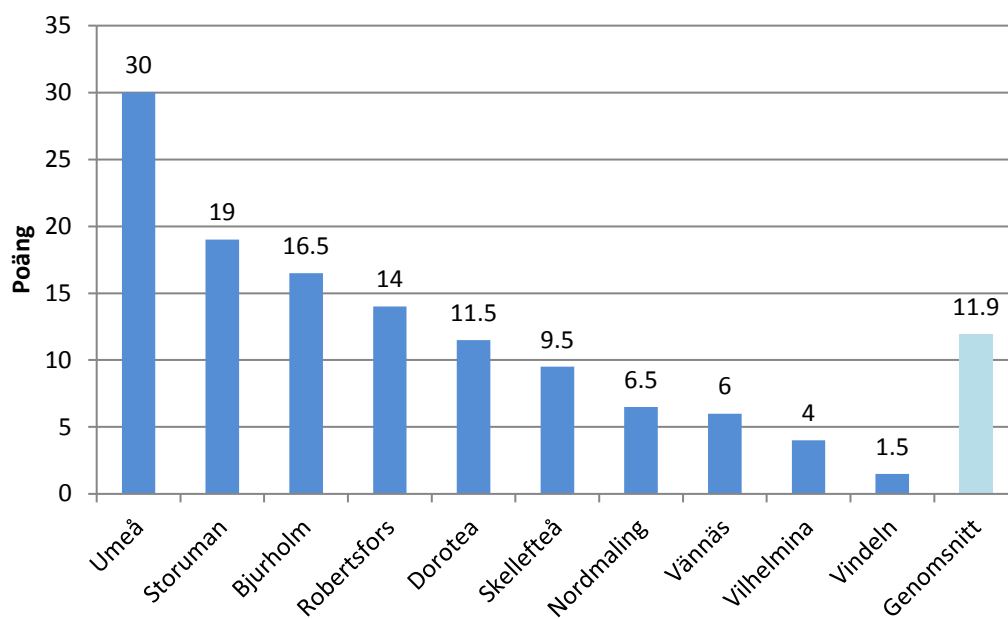

Norrbottens län

Figur 10 visar kommunernas poäng samt genomsnittspoängen i Norrbottens län.

Skåne län

Figur 11 visar kommunernas poäng samt genomsnittspoängen i Skåne län.

Stockholms län

Figur 12 visar kommunernas poäng samt genomsnittspoängen i Stockholms län.

Södermanlands län

Figur 13 visar kommunernas poäng samt genomsnittspoängen i Södermanlands län.

Figur 14 visar kommunernas poäng samt genomsnittspoängen i Uppsala län.

Figur 15 visar kommunernas poäng samt genomsnittspoängen i Värmlands län.

Västerbottens län

Figur 16 visar kommunernas poäng samt genomsnittspoängen i Västerbottens län.

Västernorrlands län

Figur 17 visar kommunernas poäng samt genomsnittspoängen i Västernorrlands län.

Västmanlands län