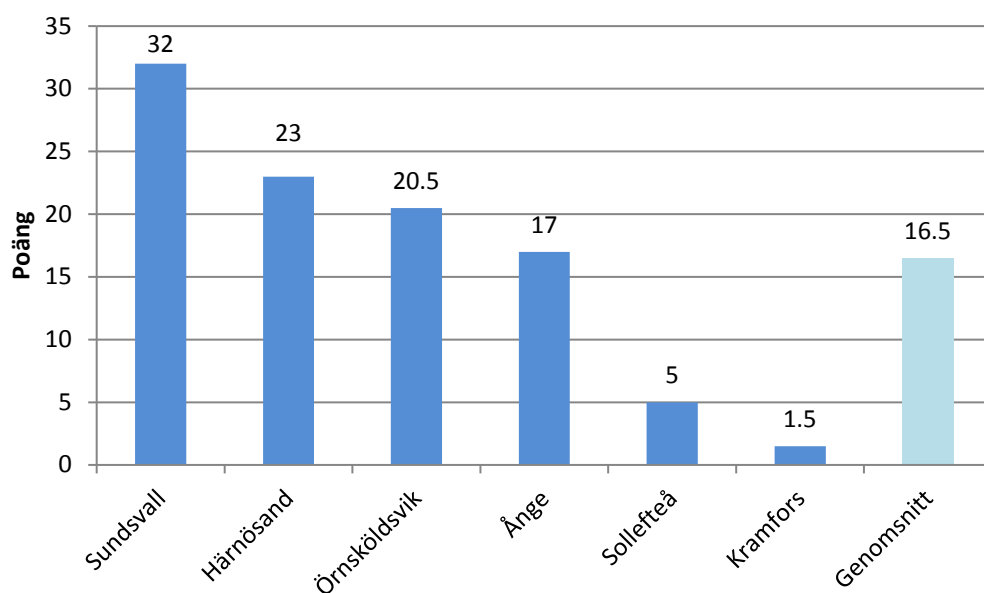

Västernorrlands län

Figur 17 visar kommunernas poäng samt genomsnittspoängen i Västernorrlands län.