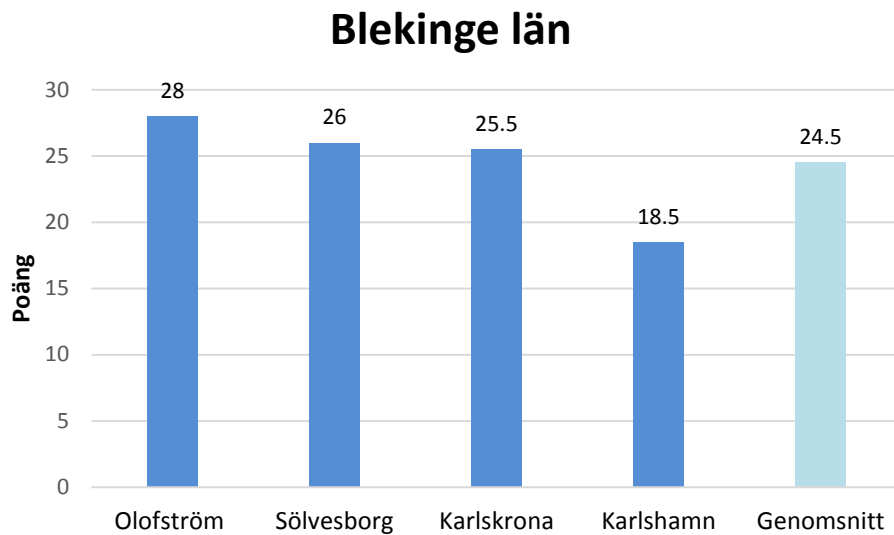

Rankning av kommunernas klimatanpassningsarbete – länsvis uppdelning

I denna bilaga presenteras resultat från rapporten *Klimatanpassning 2019 – så långt har Sveriges kommuner kommit* (C394). Här finns en länsvis uppdelning av resultatet från enkätundersökningen. Länen presenteras i bokstavsordning och kommunernas poäng anges vid respektive kommuns stapel.