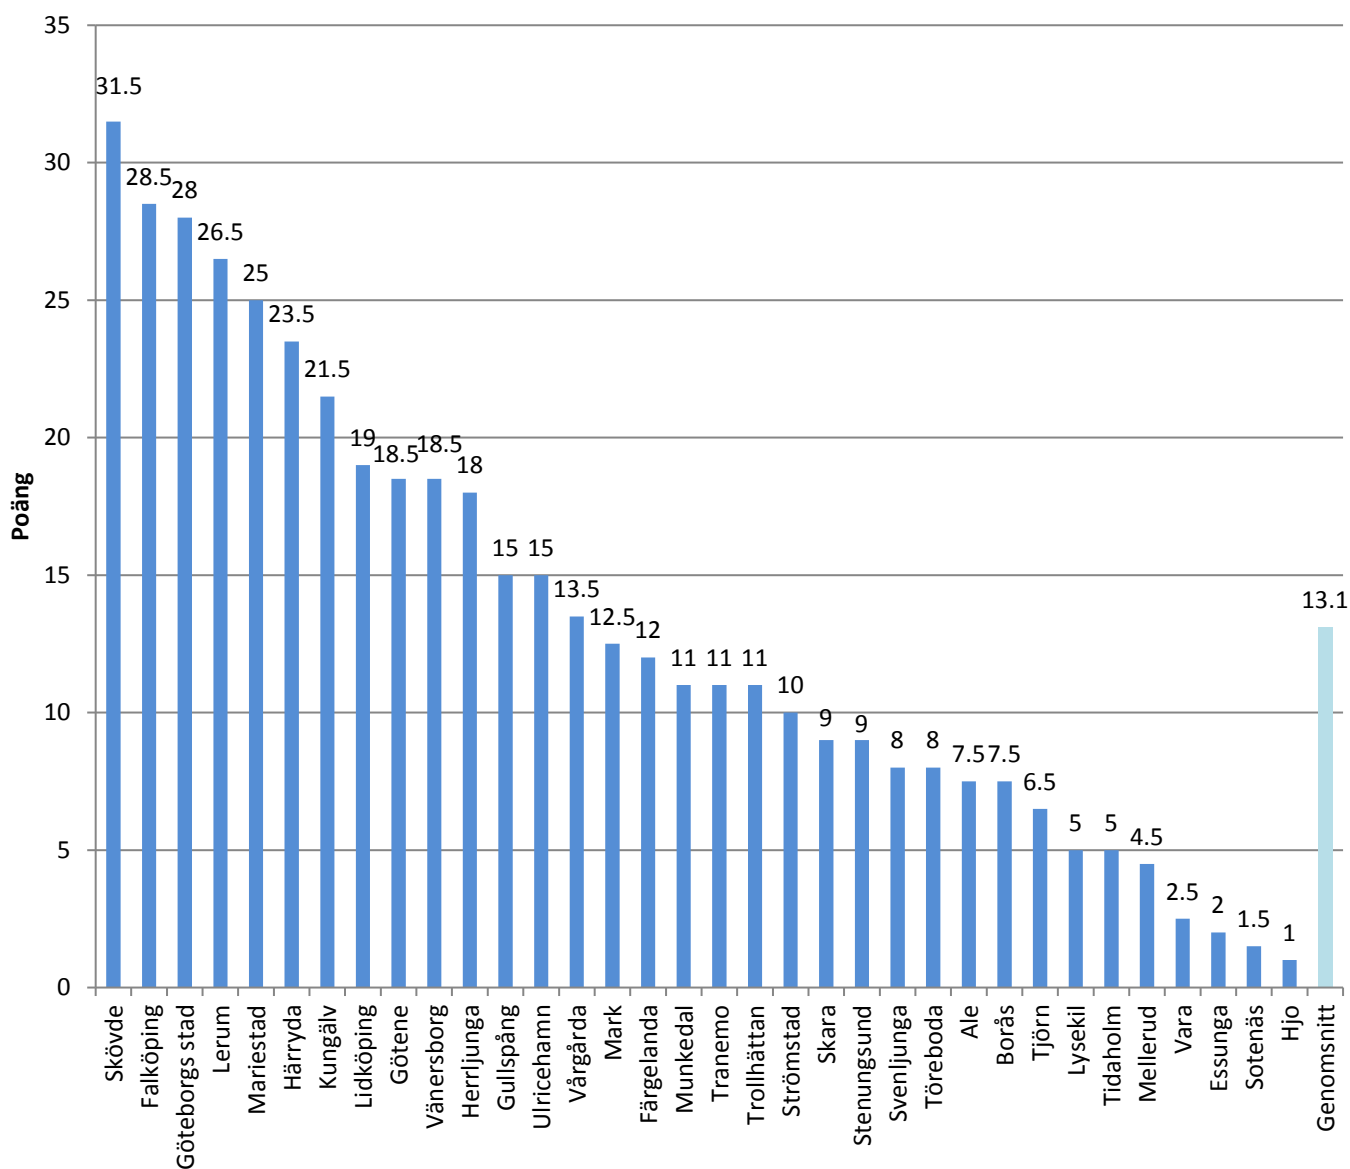

Norrbottens län

Figur 10 visar kommunernas poäng samt genomsnittspoängen i Norrbottens län.

Skåne län

Figur 11 visar kommunernas poäng samt genomsnittspoängen i Skåne län.

Stockholms län

Figur 12 visar kommunernas poäng samt genomsnittspoängen i Stockholms län.

Södermanlands län

Figur 13 visar kommunernas poäng samt genomsnittspoängen i Södermanlands län.

Figur 14 visar kommunernas poäng samt genomsnittspoängen i Uppsala län.

Figur 15 visar kommunernas poäng samt genomsnittspoängen i Värmlands län.

Västerbottens län

Figur 16 visar kommunernas poäng samt genomsnittspoängen i Västerbottens län.

Västernorrlands län

Figur 17 visar kommunernas poäng samt genomsnittspoängen i Västernorrlands län.

Västmanlands län

Figur 18 visar kommunernas poäng samt genomsnittspoängen i Västmanlands län.

Västra Götalands län

Figur 19 visar kommunernas poäng samt genomsnittspoängen i Västra Götalands län.

Örebro län

Figur 20 visar kommunernas poäng samt genomsnittspoängen i Örebro län.