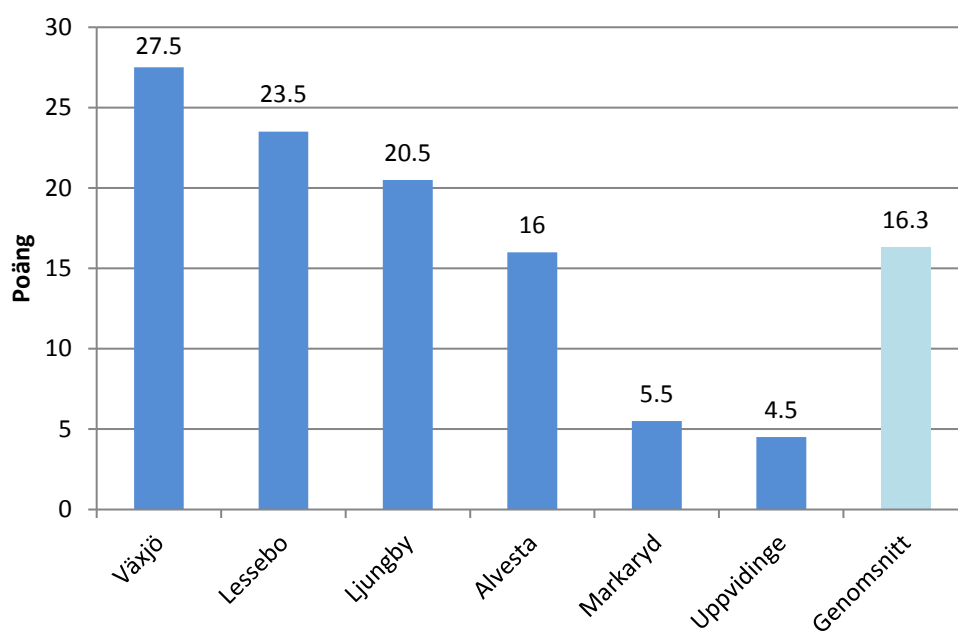

Gävleborgs län

Figur 4 visar kommunernas poäng samt genomsnittspoängen i Gävleborgs län.

Hallands län

Figur 5 visar kommunernas poäng samt genomsnittspoängen i Hallands län.

Jämtlands län

Figur 6 visar kommunernas poäng samt genomsnittspoängen i Jämtlands län.

Jönköpings län

Figur 7 visar kommunernas poäng samt genomsnittspoängen i Jönköpings län.

Kalmar län

Figur 8 visar kommunernas poäng samt genomsnittspoängen i Kalmar län.

Kronobergs län

Figur 9 visar kommunernas poäng samt genomsnittspoängen i Kronobergs län.

Norrbottens län

Figur 10 visar kommunernas poäng samt genomsnittspoängen i Norrbottens län.

Skåne län

Figur 11 visar kommunernas poäng samt genomsnittspoängen i Skåne län.

Stockholms län

Figur 12 visar kommunernas poäng samt genomsnittspoängen i Stockholms län.