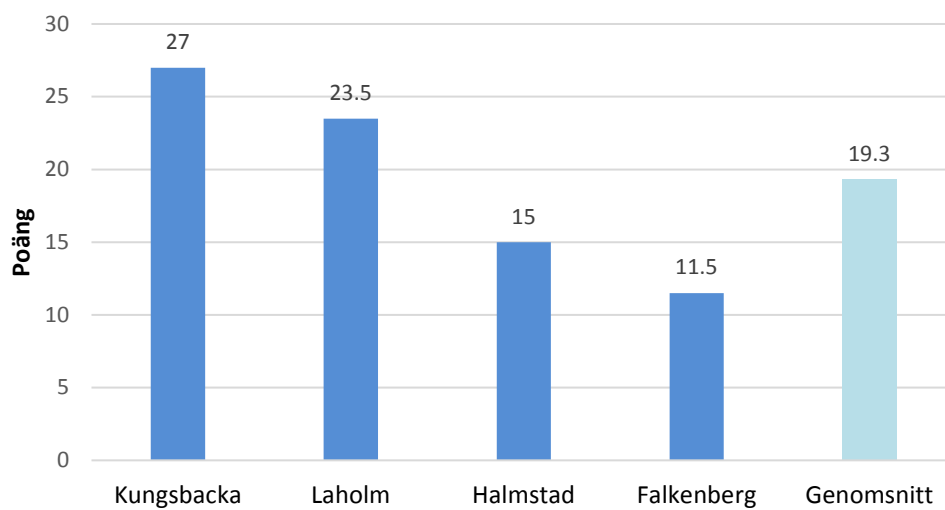

Hallands län

Figur 5 visar kommunernas poäng samt genomsnittspoängen i Hallands län.