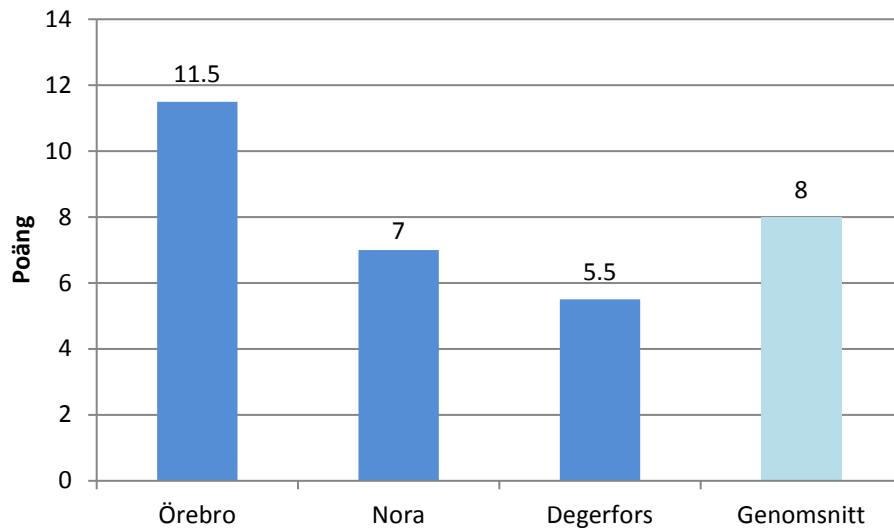

Södermanlands län

Figur 13 visar kommunernas poäng samt genomsnittspoängen i Södermanlands län.

Figur 14 visar kommunernas poäng samt genomsnittspoängen i Uppsala län.

Figur 15 visar kommunernas poäng samt genomsnittspoängen i Värmlands län.

Västerbottens län

Figur 16 visar kommunernas poäng samt genomsnittspoängen i Västerbottens län.

Västernorrlands län

Figur 17 visar kommunernas poäng samt genomsnittspoängen i Västernorrlands län.

Västmanlands län

Figur 18 visar kommunernas poäng samt genomsnittspoängen i Västmanlands län.

Västra Götalands län

Figur 19 visar kommunernas poäng samt genomsnittspoängen i Västra Götalands län.

Örebro län

Figur 20 visar kommunernas poäng samt genomsnittspoängen i Örebro län.