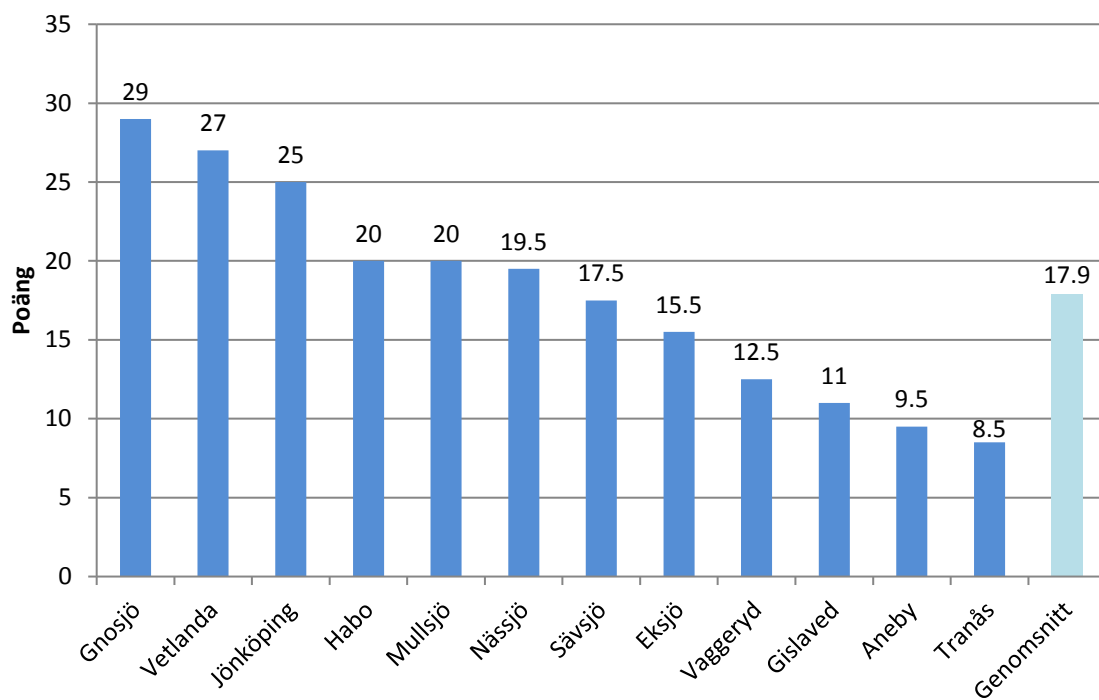

Jönköpings län

Figur 7 visar kommunernas poäng samt genomsnittspoängen i Jönköpings län.