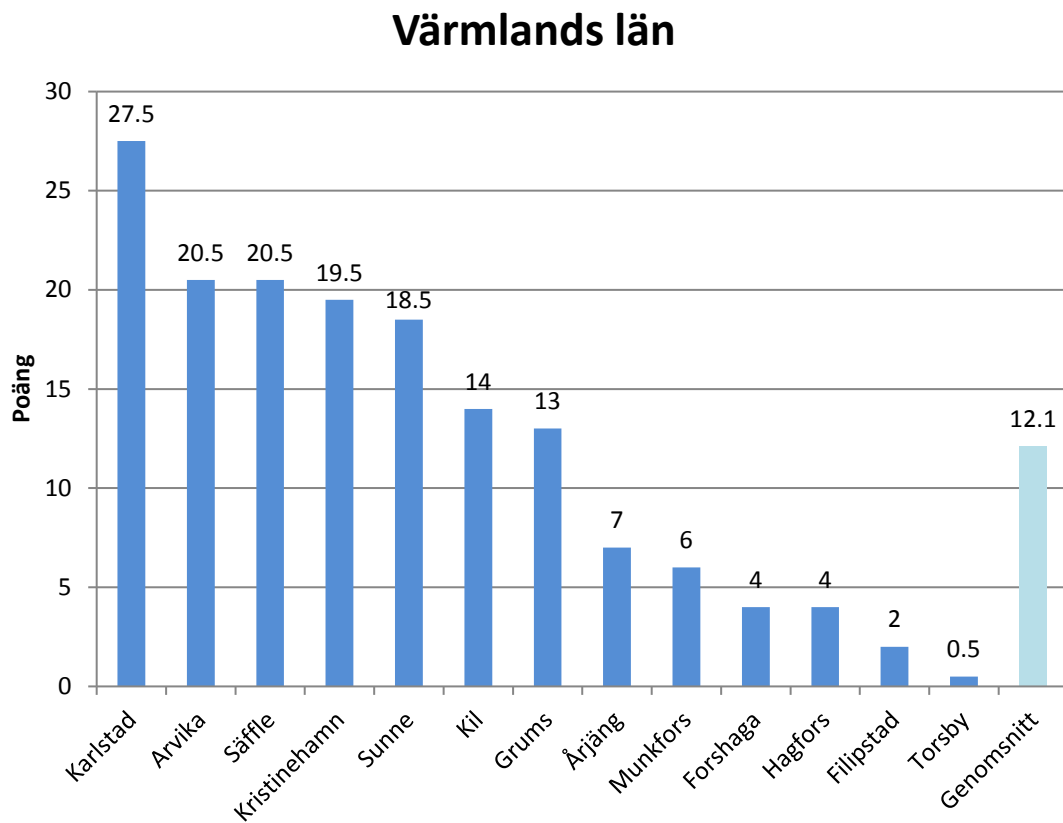

Norrbottens län

Figur 10 visar kommunernas poäng samt genomsnittspoängen i Norrbottens län.

Skåne län

Figur 11 visar kommunernas poäng samt genomsnittspoängen i Skåne län.

Stockholms län

Figur 12 visar kommunernas poäng samt genomsnittspoängen i Stockholms län.

Södermanlands län

Figur 13 visar kommunernas poäng samt genomsnittspoängen i Södermanlands län.

Figur 14 visar kommunernas poäng samt genomsnittspoängen i Uppsala län.

Figur 15 visar kommunernas poäng samt genomsnittspoängen i Värmlands län.