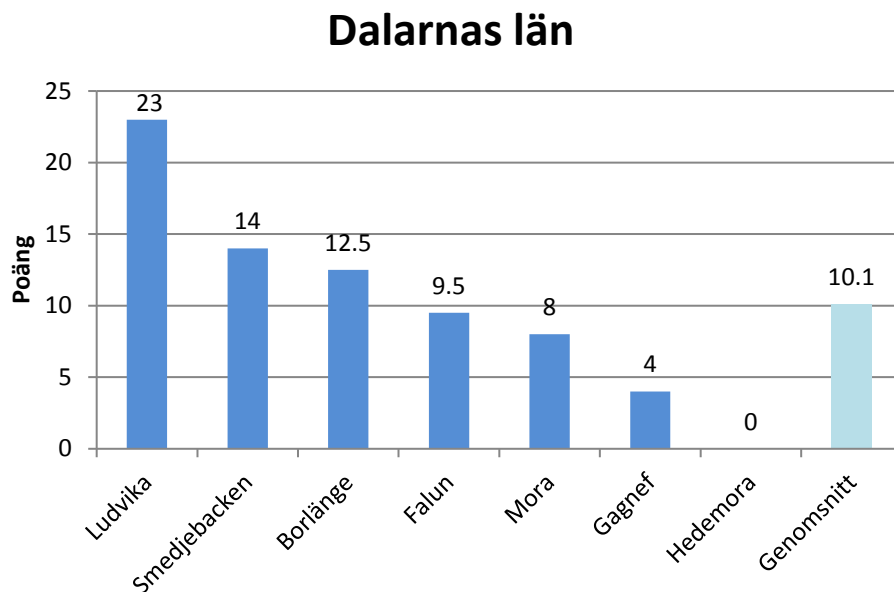

Rankning av kommunernas klimatanpassningsarbete – länsvis uppdelning

I denna bilaga presenteras resultat från rapporten *Klimatanpassning 2019 – så långt har Sveriges kommuner kommit* (C394). Här finns en länsvis uppdelning av resultatet från enkätundersökningen. Länen presenteras i bokstavsordning och kommunernas poäng anges vid respektive kommuns stapel.

Figur 1 visar kommunernas poäng samt genomsnittspoängen i Blekinge län.

Figur 2 visar kommunernas poäng samt genomsnittspoängen i Dalarnas län.

Gotlands län

Figur 3 visar kommunernas poäng samt genomsnittspoängen i Gotlands län.