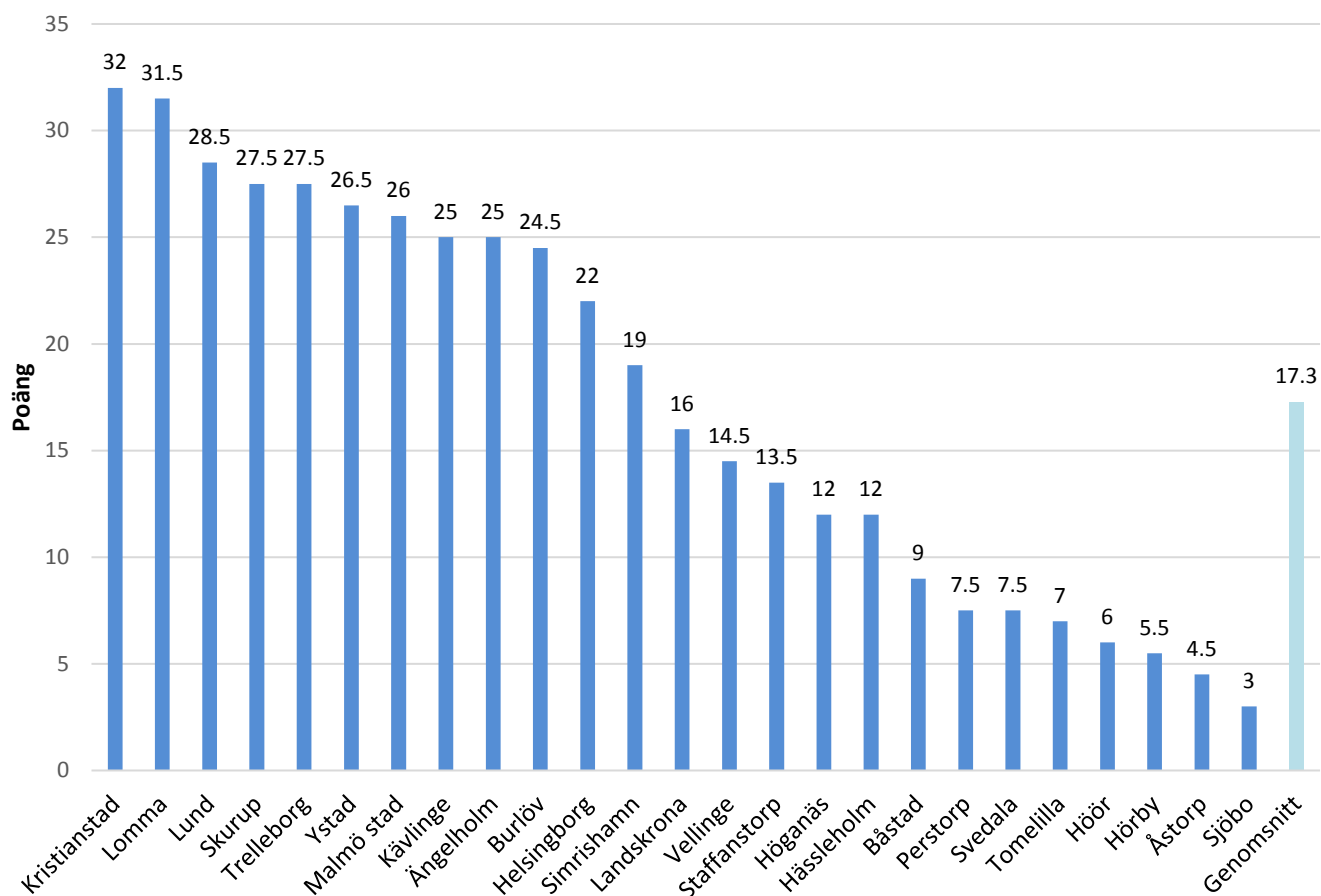

Gävleborgs län

Figur 4 visar kommunernas poäng samt genomsnittspoängen i Gävleborgs län.

Hallands län

Figur 5 visar kommunernas poäng samt genomsnittspoängen i Hallands län.

Jämtlands län

Figur 6 visar kommunernas poäng samt genomsnittspoängen i Jämtlands län.

Jönköpings län

Figur 7 visar kommunernas poäng samt genomsnittspoängen i Jönköpings län.

Kalmar län

Figur 8 visar kommunernas poäng samt genomsnittspoängen i Kalmar län.

Kronobergs län

Figur 9 visar kommunernas poäng samt genomsnittspoängen i Kronobergs län.

Norrbottens län

Figur 10 visar kommunernas poäng samt genomsnittspoängen i Norrbottens län.

Skåne län

Figur 11 visar kommunernas poäng samt genomsnittspoängen i Skåne län.

Stockholms län

Figur 12 visar kommunernas poäng samt genomsnittspoängen i Stockholms län.