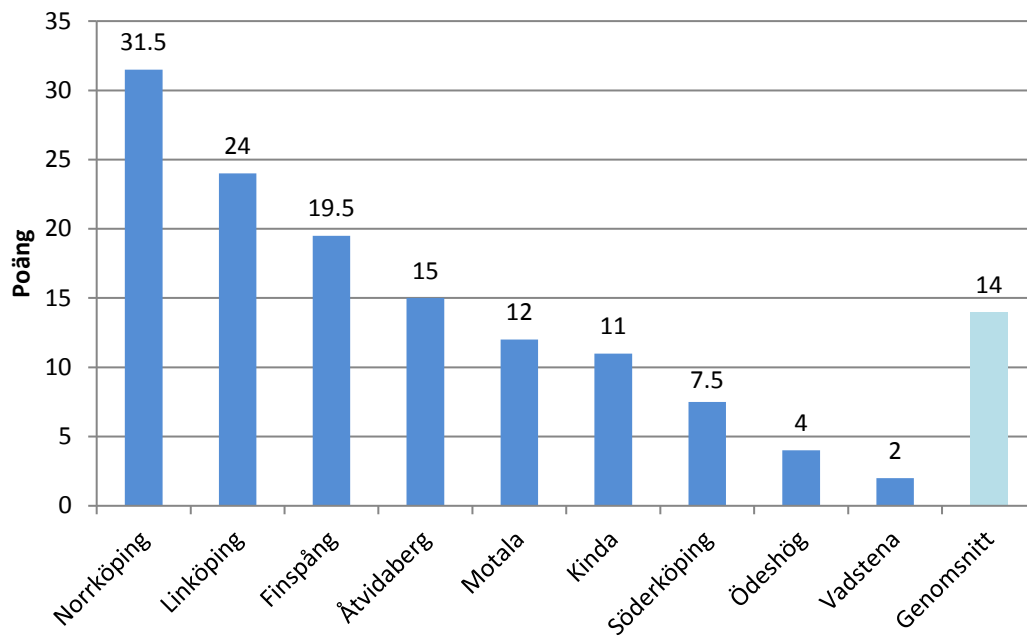

Västerbottens län

Figur 16 visar kommunernas poäng samt genomsnittspoängen i Västerbottens län.

Västernorrlands län

Figur 17 visar kommunernas poäng samt genomsnittspoängen i Västernorrlands län.

Västmanlands län

Figur 18 visar kommunernas poäng samt genomsnittspoängen i Västmanlands län.

Västra Götalands län

Figur 19 visar kommunernas poäng samt genomsnittspoängen i Västra Götalands län.

Örebro län

Figur 20 visar kommunernas poäng samt genomsnittspoängen i Örebro län.

Östergötlands län

Figur 21 visar kommunernas poäng samt genomsnittspoängen i Östergötlands län.